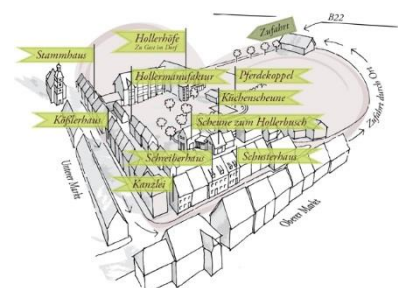

Einladung

zur Entdeckungstour „Heimatkunde 4.0“

am Freitag, 07. Juni um 16:00 Uhr nach

Waldeck bei Kemnath

Treffpunkt: Hollerhöfe (Unterer Markt 35a)

Anmeldung bitte bis 06. Juni 2019

per E-Mail an heimatkunde@foerderverein-fichtelgebirge.de

Liebe Mitglieder und Freunde des Fichtelgebirges,

Diesmal heißt es: Waldeck – Naturerlebnis pur! Inmitten des größten Waldgebietes Mitteleuropas, direkt am Steinwald zwischen Fichtelgebirge und Böhmerwald liegt Waldeck am Fuße des Schlossberges mit seiner Burgruine. Wir entdecken bei unserer Tour einen kleinen Ort, der sich ganz dem Thema Natur verschrieben hat.

Entdecken Sie den ersten essbaren Wildpflanzenpark Deutschlands und erfahren Sie Wissenswertes zu den Themen Gesundheit und Lebensqualität.

„Heimatkunde 4.0“

Unsere Tour durch das sagenhafte Fichtelgebirge,
zum ersten Mal in der Oberpfalz – in Waldeck bei Kemnath!

Erfahren Sie im Rahmen der Tour mehr über die Geschichte der Burganlage, aber auch über aktuelle Projekte – wie die Hollerhöfe – sowie Zukunftspläne des Ortes. Außerdem lernen Sie einen Teil des essbaren Wildpflanzenparks kennen. Das alles dürfen wir bei unserer Tour am 07.06.2019 in Waldeck bei Kemnath entdecken.

Auf geht's, lernen Sie Ihre Heimat kennen! Seien Sie dabei!

Unsere Veranstaltung bietet außerdem eine Plattform zum Netzwerken und zum gegenseitigen Erfahrungsaustausch. Beim gemeinsamen Ausklang in den Hollerhöfen können Sie auch mit dem Förderverein Fichtelgebirge direkt ins Gespräch kommen und mit Ihren Ideen und Eindrücken zur Regionalentwicklung beitragen.

Das Programm zu unserer Tour finden Sie auf der nächsten Seite!